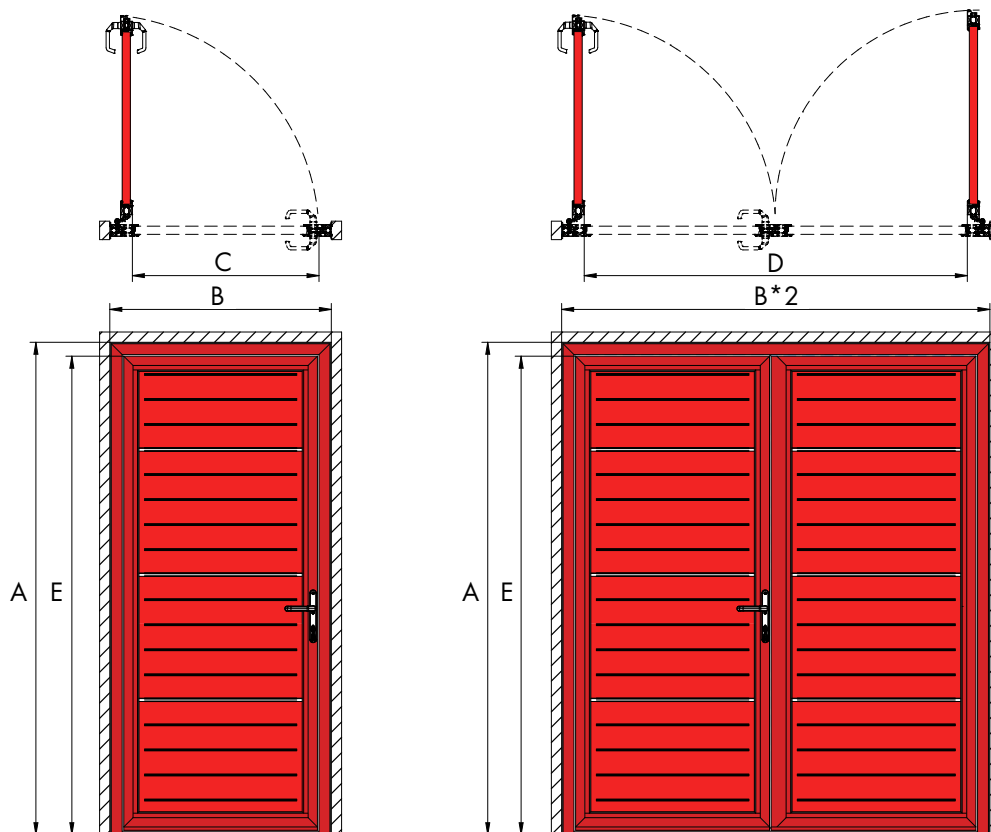

Technische gegevens

Voor het maken van een juiste keuze, kunnen onderstaande technische gegevens van belang zijn. De Luxe-Line voldoet aan alle gestelde technische CE-normeringen.

Vullingmaten LLC - Montageopties A / B / C / D

SINGLE Door		
Hoogte vleugel	Breedte vleugel	
	Dubbel hardglas	Overige vullingen
A > 2000 mm	B max. = 1150	B max. = 1350
A > 2300 mm	B max. = 1250	B max. = 1350
A > 2500 mm	B max. = 1250	B max. = 1500
TWIN Door		
	Dubbel hardglas	Overige vullingen
	B + B max. = 2000 mm	B + B max. = 3000 mm
C = Dagmaatbreedte (B) - 170 mm		
D = B*2 - 220 mm		
E = Dagmaathoogte - 78 mm		

Vullingmaten LLC - Montageopties E / F

SINGLE Door		
Hoogte vleugel	Breedte vleugel	
	Dubbel hardglas	Overige vullingen
A > 2000 mm	B max. = 1150	B max. = 1350
A > 2300 mm	B max. = 1250	B max. = 1350
A > 2600 mm	B max. = 1250	B max. = 1550
TWIN Door		
	Dubbel hardglas	Overige vullingen
	B + B max. = 2000 mm	B + B max. = 3000 mm
C = Dagmaatbreedte (B) - 196 mm		
D = B*2 - 246 mm		
E = Dagmaathoogte - 91 mm