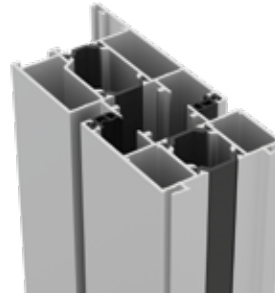

Hoge isolatiewaarde, mede dankzij thermisch onderbroken Luxe-Line aluminium profielen.

Kies voor veiligheid die het best past bij uw situatie

Slotopties	Cilinder	Vijfpuntssluiting	Bediening buiten		Bediening binnen	
Euro Smalslot						
Euro Paniekslot B						
Euro Paniekslot E						
Kaba Smalslot						
Kaba Paniekslot B						
Kaba Paniekslot E						

*Mogelijk met kerntrekbeveiliging