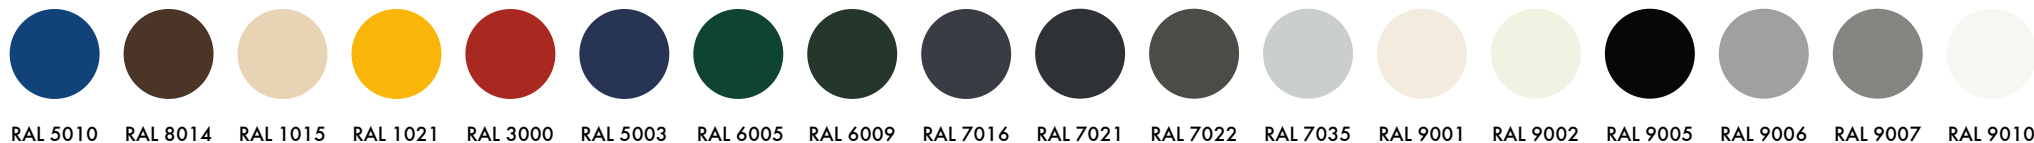

RAL7016

WOODGRAIN

Plancha

Woodgrain oppervlak met meerdere lijnen per paneel voor een smal planken effect. Standaard verkrijgbaar in RAL 9016, optioneel gepoedercoat met premium powdercoating.

RAL9016

WOODGRAIN

PLANO

COLORE

PLANCHA

STUCCO

Plano

Stucco oppervlak zonder horizontale belijning.
Standaard verkrijgbaar in RAL 9016, optioneel
gepoedercoat met premium powdercoating.

RAL9016

STUCCO

Plancha

Stucco oppervlak met meerdere lijnen per paneel voor een smal planken effect. Standaard verkrijgbaar in RAL 9016, optioneel gepoedercoat met premium powdercoating.

RAL9016

STUCCO

Colore

Stucco oppervlak met meerdere verfijnde belijningen per paneel voor een smal planken effect. Verkrijgbaar in 18 standaardkleuren, optioneel gepoedercoat met premium powdercoating.

High-Line SATIN

De High-Line Satin staat voor een moderne uitstraling door het volledig gladde oppervlak.
Dit strakke en tijdloze type is leverbaar in vier verschillende uitvoeringen: Plano, Plancha, Ligna en Stylo.