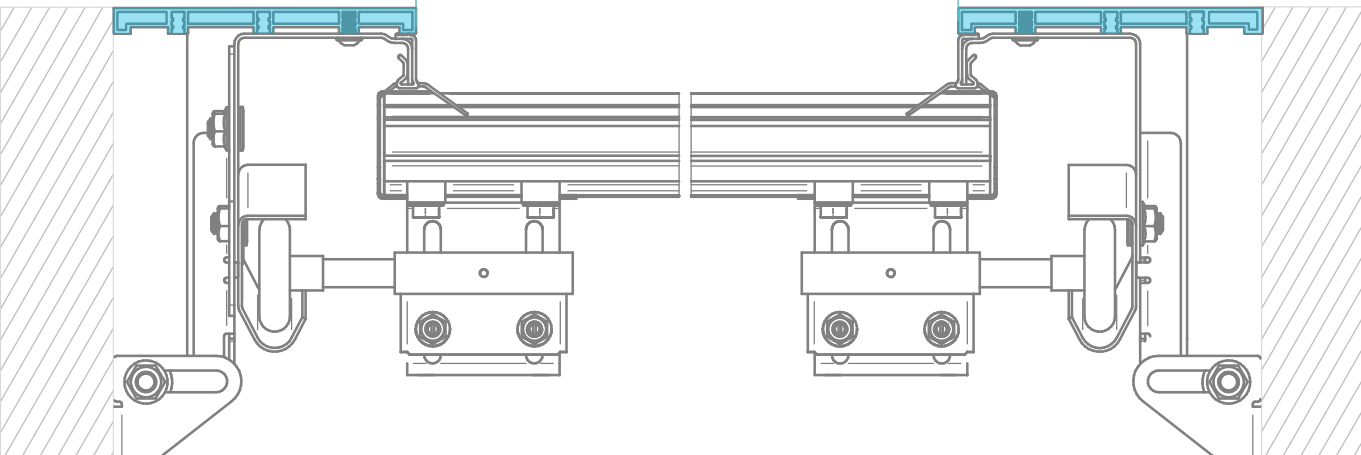

TYPE F

Aluminium Bekledingset 2 zijdig 120 mm

Montage zijwaarts met behulp van voorgemonteerde montagebeugels.
Alleen beschikbaar met TS100 hardware.

Beschikbare standaard RAL kleuren:
Optioneel gepoedercoat in RAL naar keus.

Bestelmaat garagedeur:
gatmaat breete - 240 mm

Gebruikte profielen & Montagebeugel