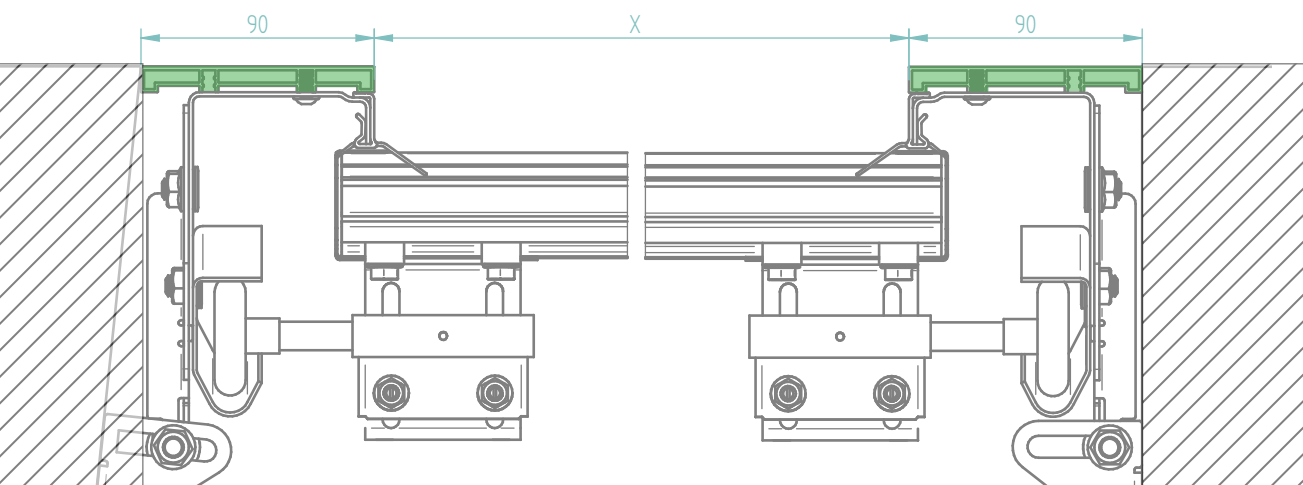

Verticale profielen 90 mm breed, Horizontaal profiel 120 mm hoog. Montage zijwaarts met behulp van voorgemonteerde montagebeugels. Alleen beschikbaar met TS100 hardware.

Beschikbare standaard RAL kleuren:

Artikel Nr : 6797

TYPE D

Aluminium Bekledingset 3 zijdig 120/90 mm

Verticale profielen 120 mm breed, horizontaal profiel 90 mm hoog.
Het lateiprofiel is 10 mm zichtbaar. Alleen beschikbaar met TS100 hardware.