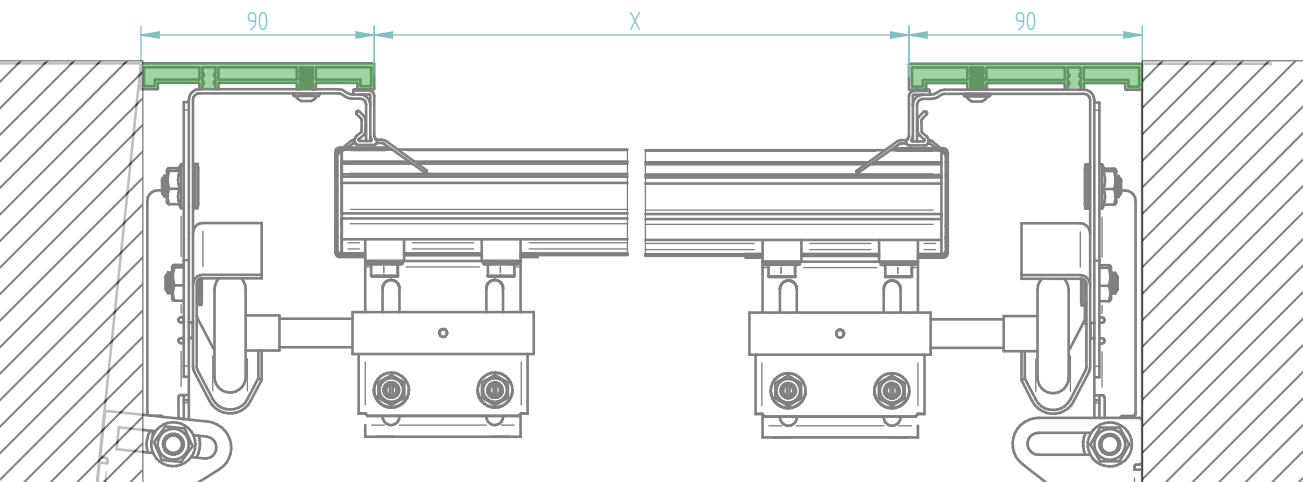

Bestelmaat garagedeur:
gatmaat breete - 180 mm

Gebruikte profielen & Montagebeugel

Artikel Nr : 1600

Artikel Nr : 6796

TYPE F

Aluminium Bekledingset 2 zijdig 120 mm

Montage zijwaarts met behulp van voorgemonteerde montagebeugels.
Alleen beschikbaar met TS100 hardware.