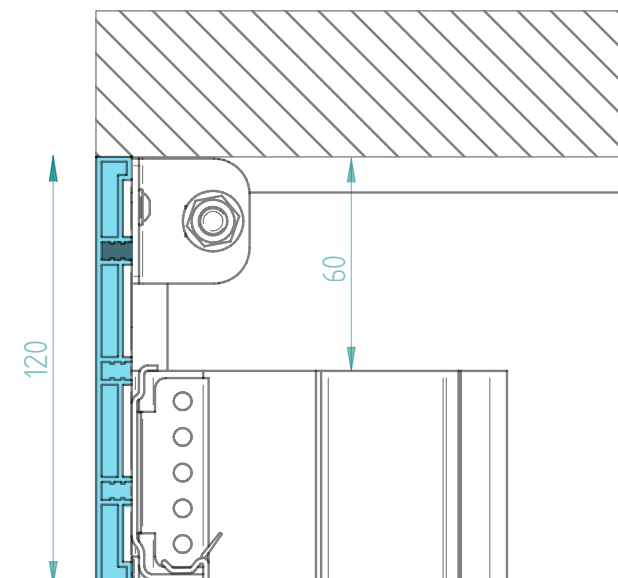

RAL 9016 RAL 7016 RAL 9005

Bestelmaat garagedeur:
gatmaat breedte - 240 mm
gatmaat hoogte - 120 mm

Gebruikte profielen & Montagebeugel

Artikel Nr : 1601

Artikel Nr : 6796

Artikel Nr : 6797

TYPE C

Aluminium Bekledingset 3 zijdig 90/120 mm

Verticale profielen 90 mm breed, Horizontaal profiel 120 mm hoog. Montage zijwaarts met behulp van voorgemonteerde montagebeugels. Alleen beschikbaar met TS100 hardware.

Beschikbare standaard RAL kleuren: