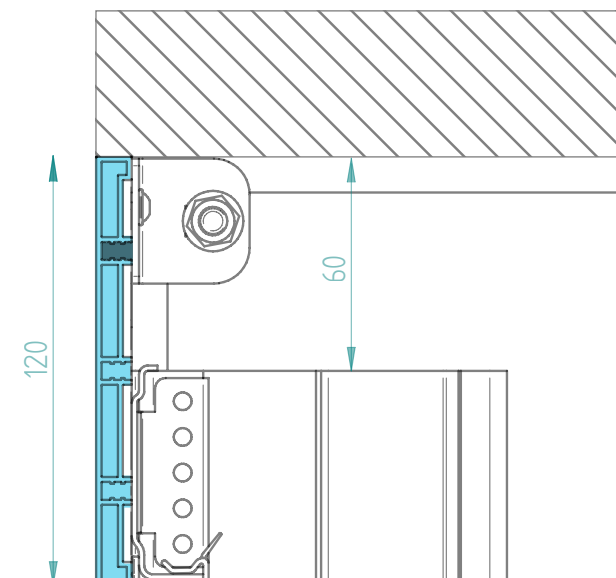

Verticale profielen 90 mm breed, Horizontaal profiel 120 mm hoog. Montage zijwaarts met behulp van voorgemonteerde montagebeugels. Alleen beschikbaar met TS100 hardware.

Beschikbare standaard RAL kleuren:

Optioneel gepoedercoat in RAL naar keus.

Bestelmaat garagedeur:

gatmaat breedte - 180 mm

gatmaat hoogte - 120 mm

Gebruikte profielen & Montagebeugel

Artikel Nr : 1601

Artikel Nr : 1600

Artikel Nr : 6796

Artikel Nr : 6797

TYPE D

Aluminium Bekledingset 3 zijdig 120/90 mm

Verticale profielen 120 mm breed, horizontaal profiel 90 mm hoog.
Het lateiprofiel is 10 mm zichtbaar. Alleen beschikbaar met TS100 hardware.