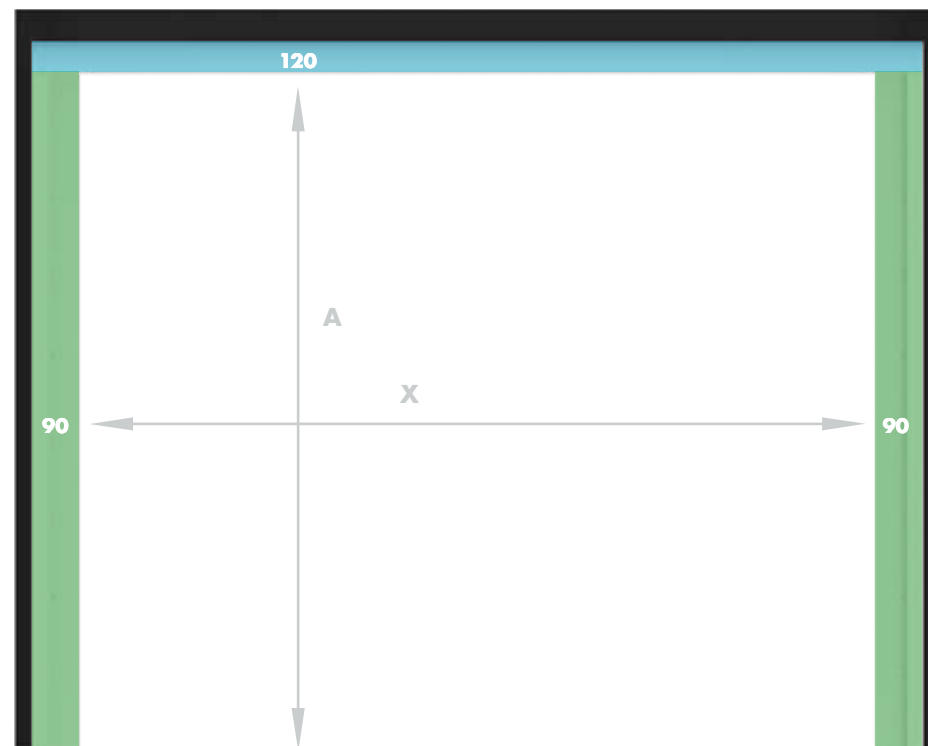

TYPE C

Aluminium Bekledingset 3 zijdig 90/120 mm

Verticale profielen 90 mm breed, Horizontaal profiel 120 mm hoog. Montage zijwaarts met behulp van voorgemonteerde montagebeugels. Alleen beschikbaar met TS100 hardware.

Beschikbare standaard RAL kleuren:

Optioneel gepoedercoat in RAL naar keus.

Bestelmaat garagedeur:

gatmaat breedte - 180 mm

gatmaat hoogte - 120 mm

Gebruikte profielen & Montagebeugel