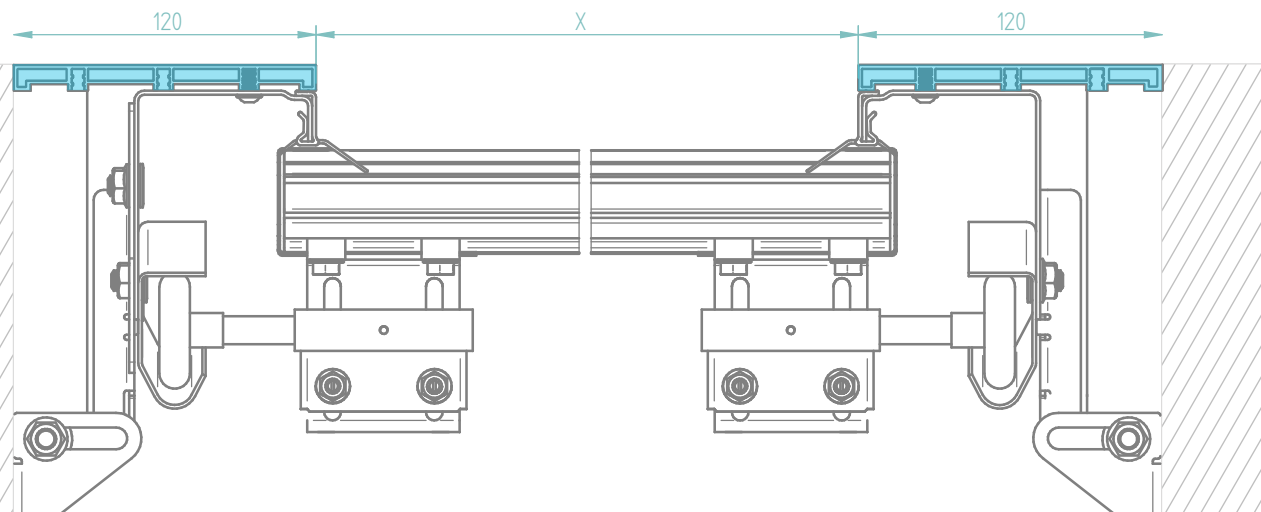

TYPE D

Aluminium Bekledingset 3 zijdig 120/90 mm

Verticale profielen 120 mm breed, horizontaal profiel 90 mm hoog.
Het lateiprofiel is 10 mm zichtbaar. Alleen beschikbaar met TS100 hardware.

Beschikbare standaard RAL kleuren:
Optioneel gepoedercoat in RAL naar keus.

Bestelmaat garagedeur:
gatmaat breedte - 240 mm
gatmaat hoogte - 100 mm

Gebruikte profielen & Montagebeugel