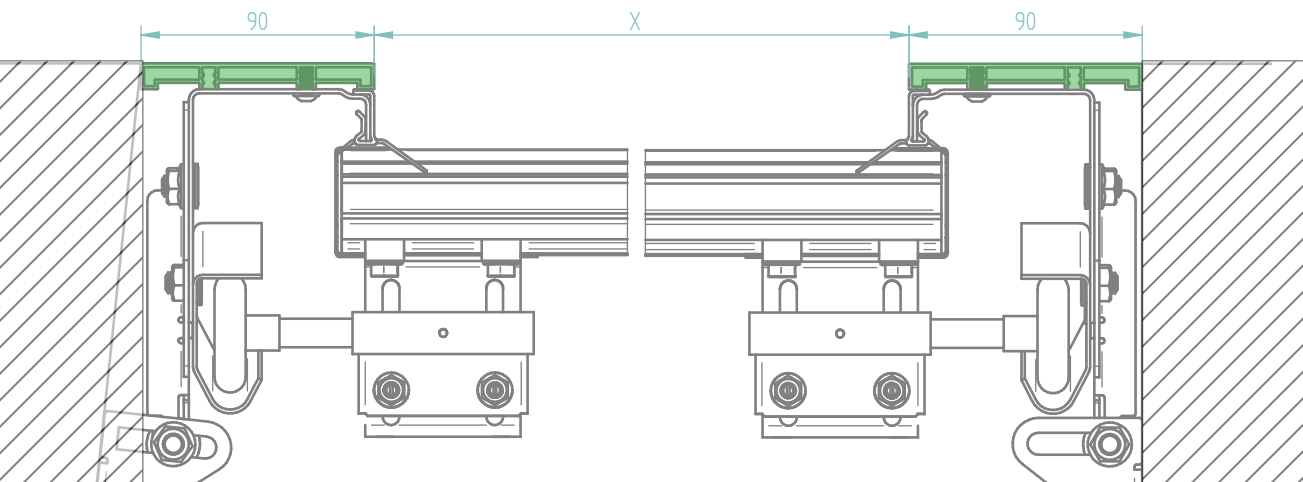

Bekledingset

Productblad

14002

TYPE A

Aluminium Bekledingset 3 zijdig 90 mm

Het lateiprofiel is 10 mm zichtbaar. Montage zijwaarts met behulp van voorgemonteerde montagebeugels. Alleen beschikbaar met TS100 hardware.

Beschikbare standaard RAL kleuren:
Optioneel gepoedercoat in RAL naar keus.

Bestelmaat garagedeur:
gatmaat breedte - 180 mm
gatmaat hoogte - 100 mm

Gebruikte profielen & Montagebeugel

Artikel Nr : 1600

Artikel Nr : 6796

Artikel Nr : 6797

TYPE B

Aluminium Dagkantprofiel 3 zijdig 120 mm

Montage zijwaarts met behulp van voorgemonteerde montagebeugels.
Alleen beschikbaar met TS100 hardware.

Beschikbare standaard RAL kleuren:
Optioneel gepoedercoat in RAL naar keus.

RAL 9016 RAL 7016 RAL 9005

Bestelmaat garagedeur:
gatmaat breedte - 240 mm
gatmaat hoogte - 120 mm

Gebruikte profielen & Montagebeugel

Artikel Nr : 1601

Artikel Nr : 6796

Artikel Nr : 6797

TYPE C

Aluminium Bekledingset 3 zijdig 90/120 mm