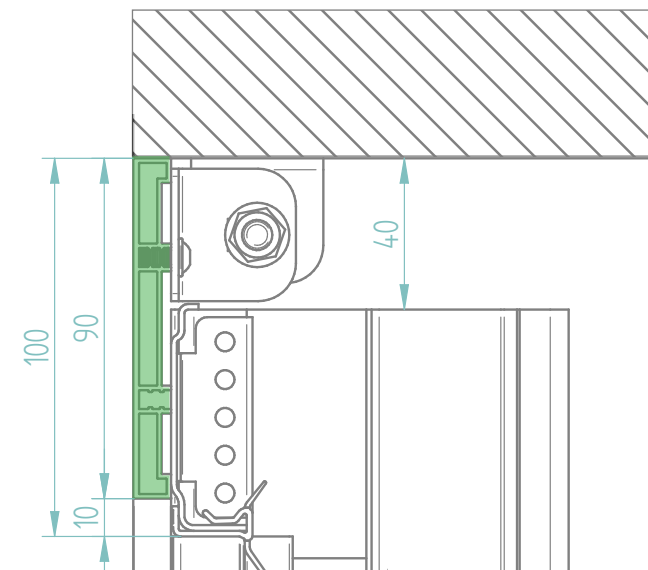

Bekledingset

Productblad

14002

TYPE A

Aluminium Bekledingset 3 zijdig 90 mm

Het lateiprofiel is 10 mm zichtbaar. Montage zijwaarts met behulp van voorgemonteerde montagebeugels. Alleen beschikbaar met TS100 hardware.

Beschikbare standaard RAL kleuren:
Optioneel gepoedercoat in RAL naar keus.

Bestelmaat garagedeur:
gatmaat breedte - 180 mm
gatmaat hoogte - 100 mm

Gebruikte profielen & Montagebeugel

Artikel Nr : 1600

Artikel Nr : 6796

Artikel Nr : 6797

TYPE B

Aluminium Dagkantprofiel 3 zijdig 120 mm

Montage zijwaarts met behulp van voorgemonteerde montagebeugels.
Alleen beschikbaar met TS100 hardware.

Beschikbare standaard RAL kleuren:
Optioneel gepoedercoat in RAL naar keus.

RAL 9016 RAL 7016 RAL 9005

Bestelmaat garagedeur:
gatmaat breedte - 240 mm
gatmaat hoogte - 120 mm

Gebruikte profielen & Montagebeugel

Artikel Nr : 1601

Artikel Nr : 6796

Artikel Nr : 6797

TYPE C

Aluminium Bekledingset 3 zijdig 90/120 mm