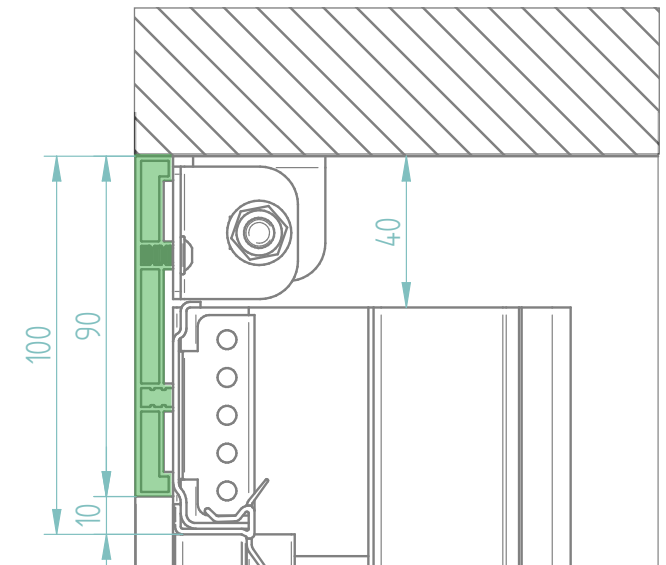

TYPE G

Aluminium Bekledingset horizontaal 90 mm

Het lateiprofiel blijft 10 mm zichtbaar.

Beschikbare standaard RAL kleuren:
Optioneel gepoedercoat in RAL naar keus.

Bestelmaat garagedeur:
gatmaat hoogte - 100 mm

Gebruikte profielen & Montagebeugel