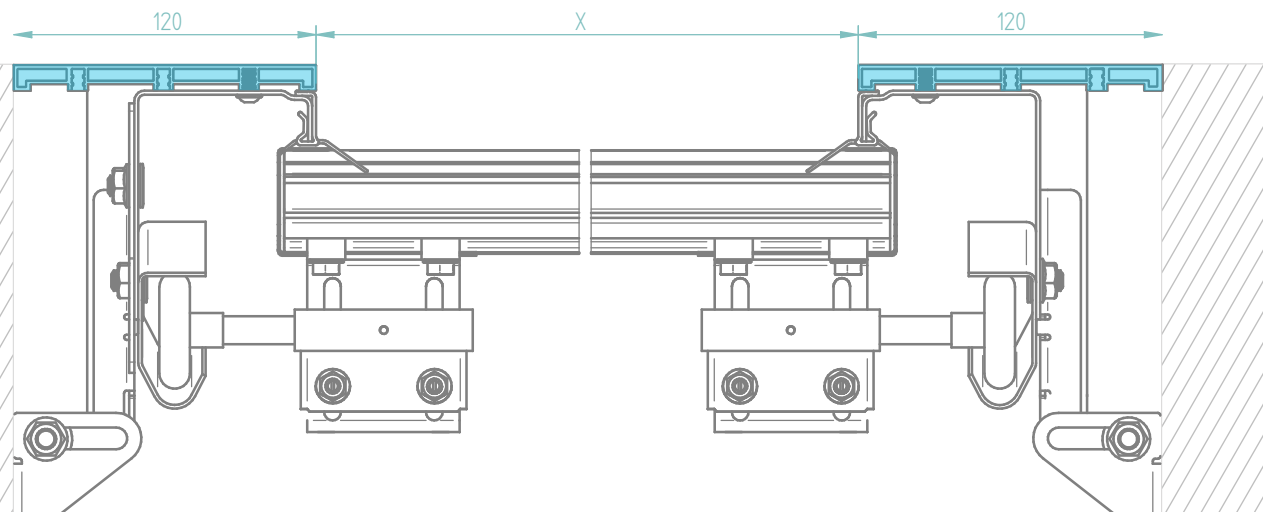

RAL 9016 RAL 7016 RAL 9005

Bestelmaat garagedeur:
gatmaat breedte - 240 mm
gatmaat hoogte - 120 mm

Gebruikte profielen & Montagebeugel

Artikel Nr : 1601

Artikel Nr : 6796

Artikel Nr : 6797

TYPE C

Aluminium Bekledingset 3 zijdig 90/120 mm

Verticale profielen 90 mm breed, Horizontaal profiel 120 mm hoog. Montage zijwaarts met behulp van voorgemonteerde montagebeugels. Alleen beschikbaar met TS100 hardware.

Beschikbare standaard RAL kleuren: