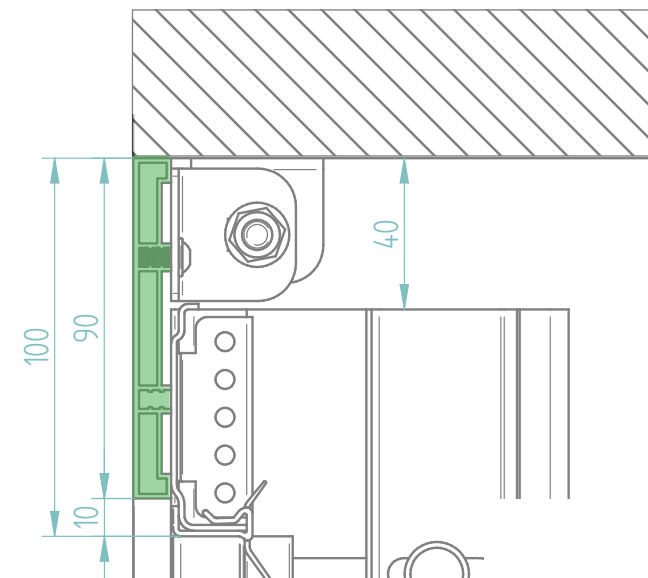

TYPE D

Aluminium Bekledingset 3 zijdig 120/90 mm

Verticale profielen 120 mm breed, horizontaal profiel 90 mm hoog.
Het lateiprofiel is 10 mm zichtbaar. Alleen beschikbaar met TS100 hardware.

Beschikbare standaard RAL kleuren:
Optioneel gepoedercoat in RAL naar keus.

Bestelmaat garagedeur:
gatmaat breedte - 240 mm
gatmaat hoogte - 100 mm

Gebruikte profielen & Montagebeugel